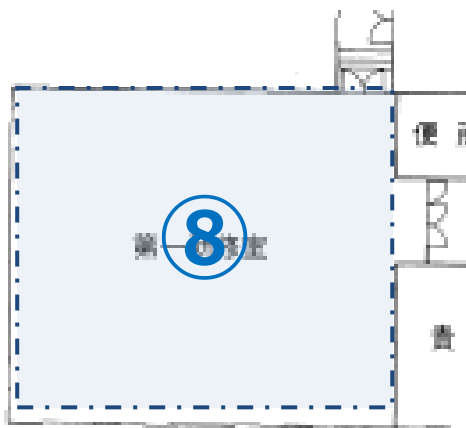

 = 女性利用エリア (2・3F ホール)
 = 男性利用エリア (1F 研修道場 2F 第一研修室)
 = 荷置き場
 = 運営控室

 全館禁煙・
 飲食禁止
 (二階)

 立入禁止

(三階)

(一階)

明治神宮会館 更衣室利用場所割振り

1 階 座席図 (原数1212席) オートストラップス使用の場合は134席減ります。

2Fホール(女性更衣室)

… ①②③エリア

3Fホール(女性更衣室)

… ④⑤エリア

2 階 座席図 (原数976席)

1F研修道場(男性更衣室)

… ⑥⑦エリア

2F第一研修室(男性更衣室)

… ⑧エリア