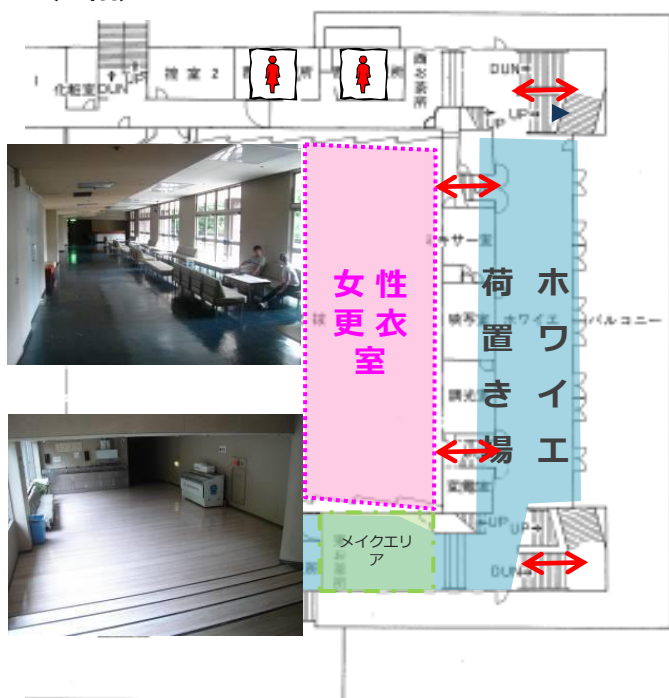

● タム口禁止

着替えが終わったら速やかに退館してください。
 建物周辺でのタム口も禁止です。

● 禁 煙

神宮会館内は禁煙とさせていただきます。喫煙は、2F
 屋外バルコニースプレーエリア横をご利用ください。
 ※利用制限あり

● 飲食禁止

各休憩処(使用可能自動販売機のある場所)以外の
 更衣室等での飲食・また敷地内への飲食の持ち込み
 は一切禁止となっております。

● ヘアスプレー 屋内使用禁止

ヘアスプレーは、火災報知機などの誤作動の原因と
 なります。館内での使用は厳禁と致します。
決められた屋外のスペースにてご利用ください。

◎荷物の盗難・紛失において、一切責任を負いません。

◎問題が発生いたしましたら、必ず受付スタッフにまでお知らせください。

◎忘れ物は本番日は会場に保管後、事務局にて10日間保管後処分させていただきます。

明治神宮会館 更衣室館内図

- 受付 …二階 正面入口 ※チームの代表者は必ず受付ください。
- 男性更衣室 …一階 研修道場
- 女性更衣室 …二階 ホール座席
- 荷置き場 …三階 :ホワイエ・四階:ホール座席(女性)、第一研修室(男性)
- 女性用お手洗い…西側二階及び三階
- 男性用お手洗い…東側二階及び一階
- スプレー使用エリア … 二階テラス
- メイクエリア …一階 道場正面 及び 2、3階西側シート

 = 女性利用エリア (2・3F ホール)
 = 男性利用エリア (1F 研修道場 2F 第一研修室)
 = 荷置き場
 = 運営控室

 全館禁煙・
 飲食禁止
 (二階)

 立入禁止

(三階)

(一階)

明治神宮会館 更衣室利用場所割振り

1 階 座席図 (原数1212席) オートストラップス使用の場合は134席減ります。

2Fホール(女性更衣室)

… ①②③エリア

3Fホール(女性更衣室)

… ④⑤エリア

2 階 座席図 (原数976席)

1F研修道場(男性更衣室)

… ⑥⑦エリア

2F第一研修室(男性更衣室)

… ⑧エリア