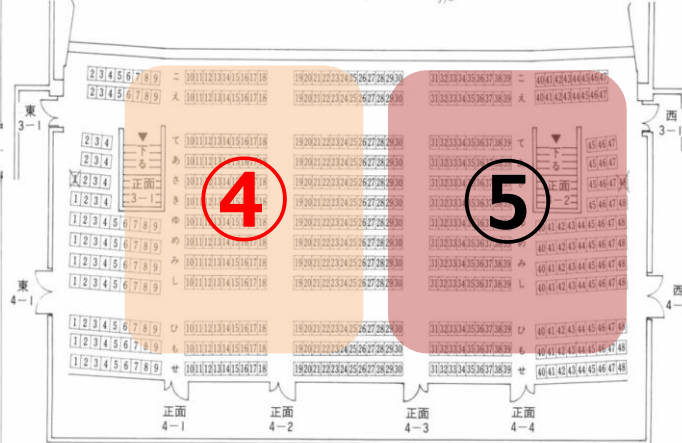

◎荷物の盗難・紛失において、一切責任を負いません。

◎問題が発生いたしましたら、必ず受付スタッフにまでお知らせください。

◎忘れ物は本番日は会場に保管後、事務局にて10日間保管後処分させていただきます。

明治神宮会館 更衣室館内図

- 受付 …二階 正面入口 ※チームの代表者は必ず受付ください。
- 男性更衣室 …一階 研修道場
- 女性更衣室 …二階 ホール座席
- 荷置き場 …三階 :ホワイエ・四階:ホール座席(女性)、第一研修室(男性)
- 女性用お手洗い…西側二階及び三階
- 男性用お手洗い…東側二階及び一階
- スプレー使用エリア … 二階テラス
- メイクエリア …一階 道場正面 及び 2、3階西側シート

 = 女性利用エリア (2・3F ホール)
 = 男性利用エリア (1F 研修道場 2F 第一研修室)
 = 荷置き場
 = 運営控室

 全館禁煙・
 飲食禁止
 (二階)

 立入禁止

(三階)

(一階)

明治神宮会館 更衣室利用場所割振り

1 階 座席図 (原数1212席) オートストラップス使用の場合は134席減ります。

2Fホール(女性更衣室)

… ①②③エリア

3Fホール(女性更衣室)

… ④⑤エリア

2 階 座席図 (原数976席)

1F研修道場(男性更衣室)

… ⑥⑦エリア

2F第一研修室(男性更衣室)

… ⑧エリア