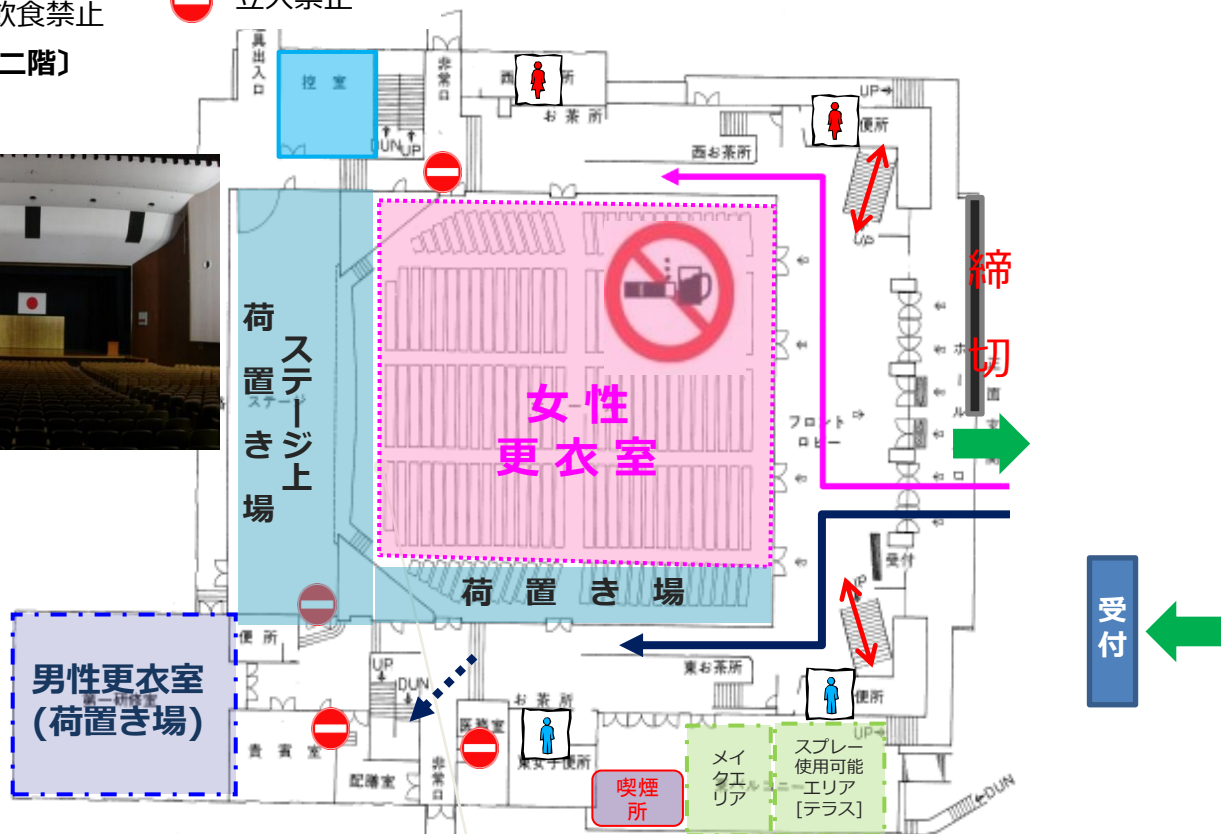

● タム口禁止

着替えが終わったら速やかに退館してください。
 建物周辺でのタム口も禁止です。

● 禁 煙

神宮会館内は禁煙とさせていただきます。喫煙は、2F
 屋外バルコニースプレーエリア横をご利用ください。
 ※利用制限あり

● 飲食禁止

各休憩処(使用可能自動販売機のある場所)以外の
 更衣室等での飲食・また敷地内への飲食の持ち込み
 は一切禁止となっております。

● ヘアスプレー 屋内使用禁止

ヘアスプレーは、火災報知機などの誤作動の原因と
 なります。館内での使用は厳禁と致します。
決められた屋外のスペースにてご利用ください。

◎荷物の盗難・紛失において、一切責任を負いません。

◎問題が発生いたしましたら、必ず受付スタッフにまでお知らせください。

◎忘れ物は本番日は会場に保管後、事務局にて10日間保管後処分させていただきます。

明治神宮会館 更衣室館内図

- 受付 …二階 正面入口 ※チームの代表者は必ず受付ください。
- 男性更衣室 …一階 研修道場
- 女性更衣室 …二階 ホール座席
- 荷置き場 …三階 :ホワイエ・四階:ホール座席(女性)、第一研修室(男性)
- 女性用お手洗い…西側二階及び三階
- 男性用お手洗い…東側二階及び一階
- スプレー使用エリア … 二階テラス
- メイクエリア …一階 道場正面 及び 2、3階西側シート

 = 女性利用エリア (2・3F ホール)
 = 男性利用エリア (1F 研修道場 2F 第一研修室)
 = 荷置き場
 = 運営控室

 全館禁煙・
 飲食禁止
 (二階)

 立入禁止

(三階)

(一階)

明治神宮会館 更衣室利用場所割振り

1 階 座席図 (原数1212席) オートストラップス使用の場合は134席減ります。

2Fホール(女性更衣室)

… ①②③エリア

3Fホール(女性更衣室)

… ④⑤エリア

2 階 座席図 (原数976席)

1F研修道場(男性更衣室)

… ⑥⑦エリア

2F第一研修室(男性更衣室)

… ⑧エリア