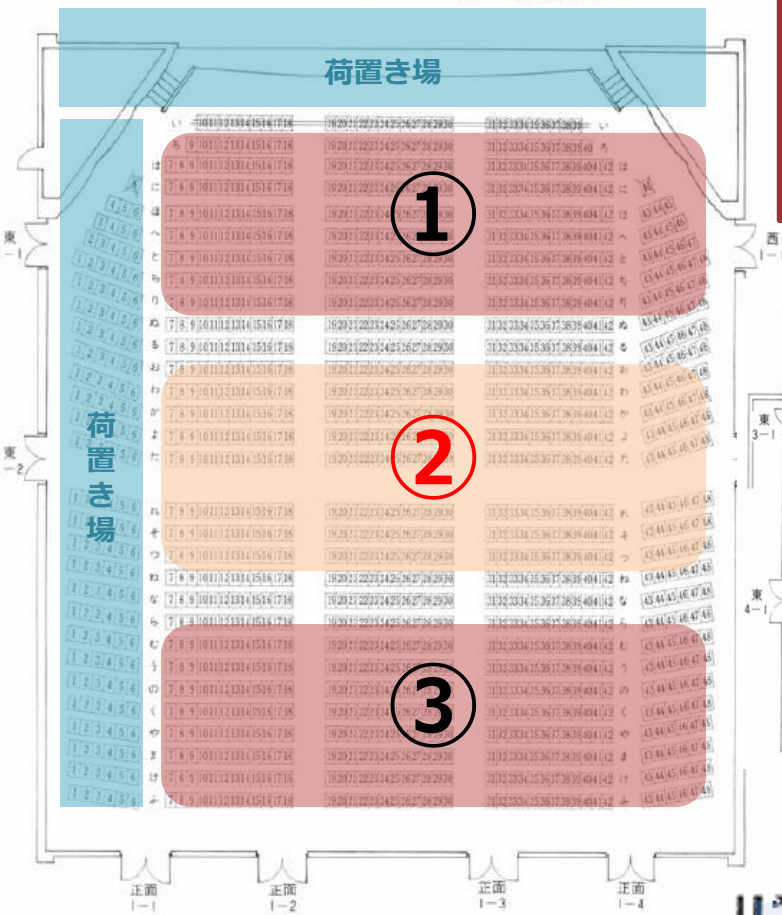

◎荷物の盗難・紛失において、一切責任を負いません。

◎問題が発生いたしましたら、必ず受付スタッフにまでお知らせください。

◎忘れ物は本番日は会場に保管後、事務局にて10日間保管後処分させていただきます。

明治神宮会館 更衣室館内図

- 受付 …二階 正面入口 ※チームの代表者は必ず受付ください。
- 男性更衣室 …一階 研修道場
- 女性更衣室 …二階 ホール座席
- 荷置き場 …三階 :ホワイエ・四階:ホール座席(女性)、第一研修室(男性)
- 女性用お手洗い…西側二階及び三階
- 男性用お手洗い…東側二階及び一階
- スプレー使用エリア … 二階テラス
- メイクエリア …一階 道場正面 及び 2、3階西側シート

 = 女性利用エリア (2・3F ホール)
 = 男性利用エリア (1F 研修道場 2F 第一研修室)
 = 荷置き場
 = 運営控室

 全館禁煙・
 飲食禁止
 (二階)

 立入禁止

(三階)

(一階)

明治神宮会館 更衣室利用場所割振り

1 階 座席図 (原数1212席) オートストラップス使用の場合は134席減ります。

2Fホール(女性更衣室)

… ①②③エリア

3Fホール(女性更衣室)

… ④⑤エリア

2 階 座席図 (原数976席)

1F研修道場(男性更衣室)

… ⑥⑦エリア

2F第一研修室(男性更衣室)

… ⑧エリア