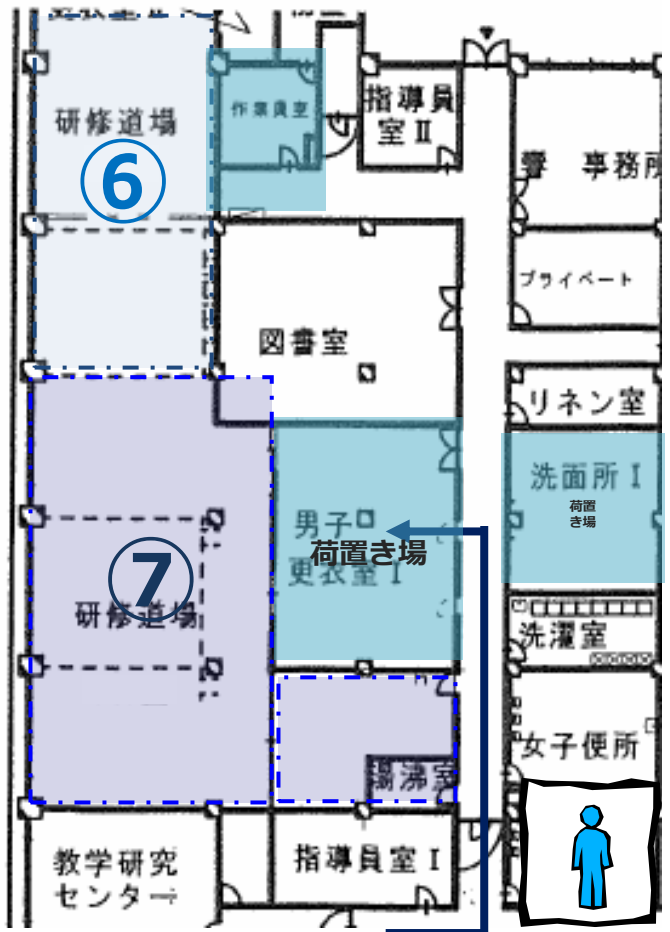

◎荷物の盗難・紛失において、一切責任を負いません。

◎問題が発生いたしましたら、必ず受付スタッフにまでお知らせください。

◎忘れ物は本番日は会場に保管後、事務局にて10日間保管後処分させていただきます。

明治神宮会館 更衣室館内図

- 受付 …二階 正面入口 ※チームの代表者は必ず受付ください。
- 男性更衣室 …一階 研修道場
- 女性更衣室 …二階 ホール座席
- 荷置き場 …三階 :ホワイエ・四階:ホール座席(女性)、第一研修室(男性)
- 女性用お手洗い…西側二階及び三階
- 男性用お手洗い…東側二階及び一階
- スプレー使用エリア … 二階テラス
- メイクエリア …一階 道場正面 及び 2、3階西側シート

 = 女性利用エリア (2・3F ホール)
 = 男性利用エリア (1F 研修道場 2F 第一研修室)
 = 荷置き場
 = 運営控室

 全館禁煙・
 飲食禁止
 (二階)

 立入禁止

(三階)

(一階)

明治神宮会館 更衣室利用場所割振り

1 階 座席図 (原数1212席) オートストラップス使用の場合は134席減ります。

2Fホール(女性更衣室)

… ①②③エリア

3Fホール(女性更衣室)

… ④⑤エリア

2 階 座席図 (原数976席)

1F研修道場(男性更衣室)

… ⑥⑦エリア

2F第一研修室(男性更衣室)

… ⑧エリア