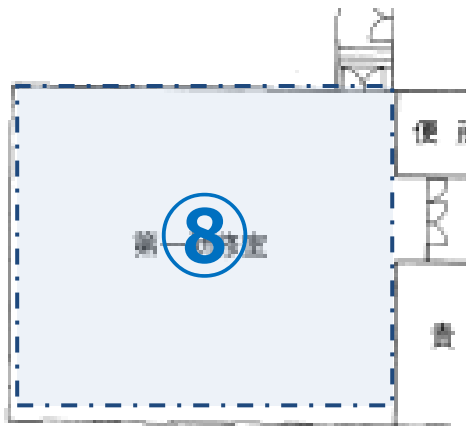

 = 女性利用エリア (2・3F ホール)
 = 男性利用エリア (1F 研修道場 2F 第一研修室)
 = 荷置き場
 = 運営控室

 全館禁煙・
 飲食禁止
 (二階)

 立入禁止

(三階)

(一階)

明治神宮会館 更衣室利用場所割振り

1 階 座席図 (原数1212席) オートストラップス使用の場合は134席減ります。

2Fホール(女性更衣室)

… ①②③エリア

3Fホール(女性更衣室)

… ④⑤エリア

2 階 座席図 (原数976席)

1F研修道場(男性更衣室)

… ⑥⑦エリア

2F第一研修室(男性更衣室)

… ⑧エリア