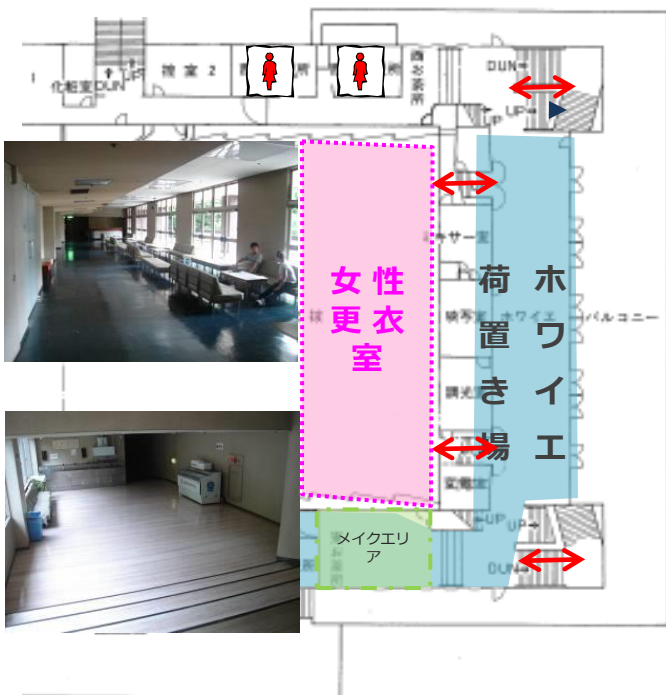

利用にあたって…

チーム管理者は、利用開始前・後に必ず受付にご報告ください。

男性

正面入り口入場して左側よりホール横階段を降りて頂き、**1 Fの左奥研修道場及び2 F第一研修室**をご利用頂きます。

女性

正面入り口入場して右側より**2、3 Fホール内**をご利用頂きます。

多くのチームの方が共同でご利用となりますので着替えが終わりましたら、速やかに退室して頂けますようお願い申し上げます。また、あわせて指定場所以外への荷物の置きっぱなしもおやめください。
(荷物・貴重品は各チームでの管理をご了承ください。)

◎荷物の盗難・紛失において、一切責任を負いません。

◎問題が発生いたしましたら、必ず受付スタッフにまでお知らせください。

◎忘れ物は本番日は会場に保管後、事務局にて10日間保管後処分させていただきます。

明治神宮会館 更衣室館内図

- 受付 …二階 正面入口 ※チームの代表者は必ず受付ください。
- 男性更衣室 …一階 研修道場
- 女性更衣室 …二階 ホール座席
- 荷置き場 …三階 :ホワイエ・四階:ホール座席(女性)、第一研修室(男性)
- 女性用お手洗い…西側二階及び三階
- 男性用お手洗い…東側二階及び一階
- スプレー使用エリア … 二階テラス
- メイクエリア …一階 道場正面 及び 2、3階西側シート

 = 女性利用エリア (2・3F ホール)
 = 男性利用エリア (1F 研修道場 2F 第一研修室)
 = 荷置き場
 = 運営控室

 全館禁煙・
 飲食禁止
 (二階)

 立入禁止

(三階)

(一階)

明治神宮会館 更衣室利用場所割振り

1 階 座席図 (原数1212席) オートストラップス使用の場合は134席減ります。

2Fホール(女性更衣室)

… ①②③エリア

3Fホール(女性更衣室)

… ④⑤エリア

2 階 座席図 (原数976席)

1F研修道場(男性更衣室)

… ⑥⑦エリア

2F第一研修室(男性更衣室)

… ⑧エリア