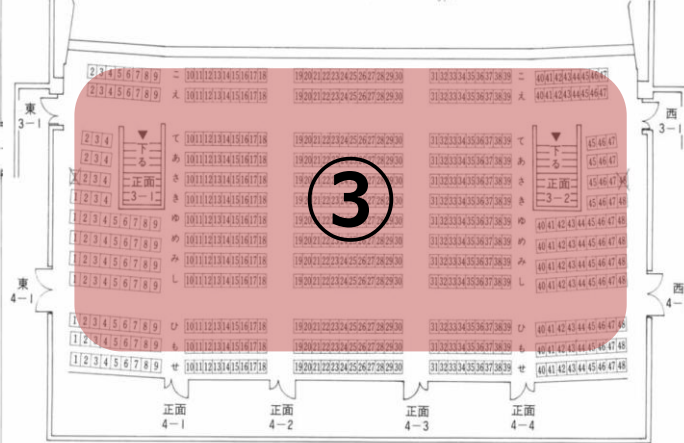

◎荷物の盗難・紛失において、一切責任を負いません。

◎問題が発生いたしましたら、必ず受付スタッフにまでお知らせください。

◎忘れ物は本番日は会場に保管後、事務局にて10日間保管後処分させていただきます。

明治神宮会館 更衣室館内図

- 受付 …二階 正面入口 ※チームの代表者は必ず受付ください。
- 男性更衣室 …一階 研修道場
- 女性更衣室 …二階 ホール座席
- 荷置き場 …三階 :ホワイエ・四階:ホール座席(女性)、第一研修室(男性)
- 女性用お手洗い…西側二階及び三階
- 男性用お手洗い…東側二階及び一階
- スプレー使用エリア … 二階テラス
- メイクエリア …一階 道場正面 及び 2、3階西側シート

 = 女性利用エリア (2・3F ホール)
 = 男性利用エリア (1F 研修道場 2F 第一研修室)
 = 荷置き場
 = 運営控室

 全館禁煙・
 飲食禁止
 (二階)

 立入禁止

(三階)

(一階)

明治神宮会館 更衣室利用場所割振り

1 階 座席図 (原数1212席) オートストラップス使用の場合は134席減ります。

2Fホール(女性更衣室)

… ①②③エリア

3Fホール(女性更衣室)

… ④⑤エリア

2 階 座席図 (原数976席)

1F研修道場(男性更衣室)

… ⑥⑦エリア

2F第一研修室(男性更衣室)

… ⑧エリア