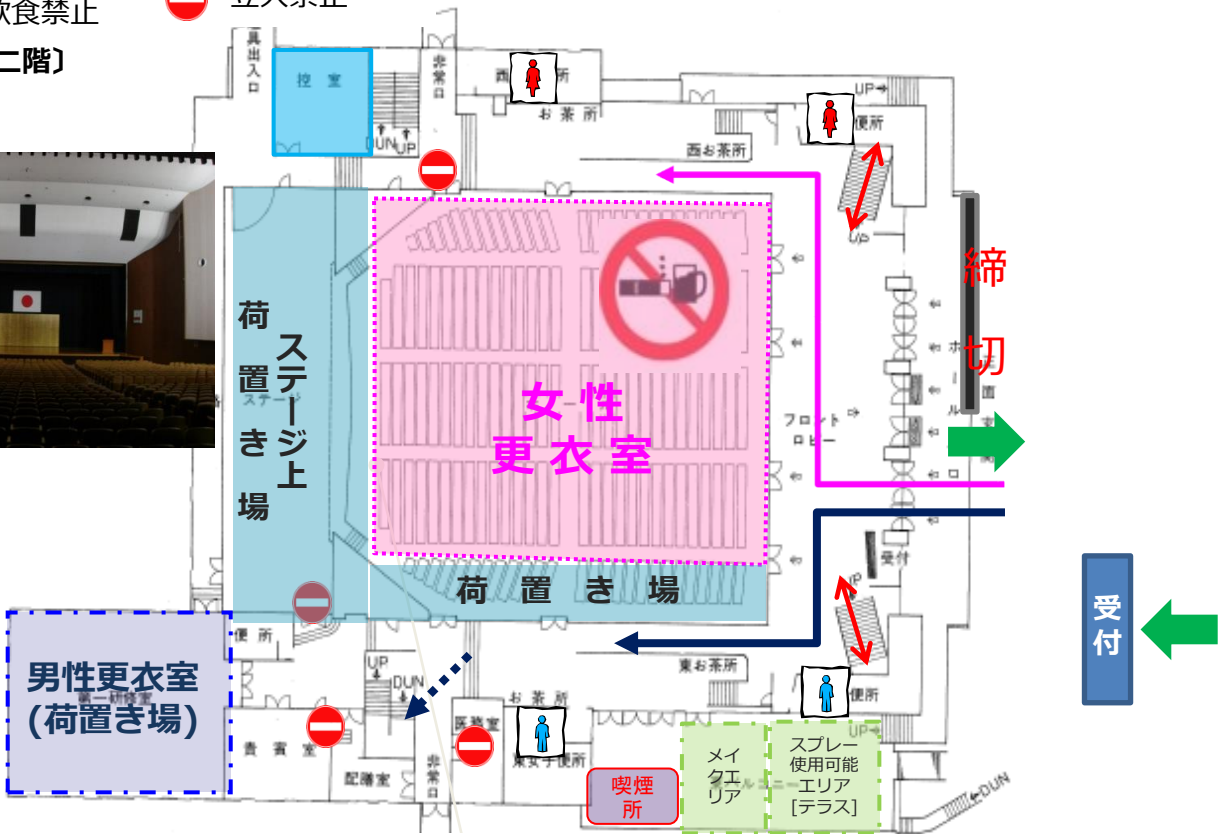

● タム口禁止

着替えが終わったら速やかに退館してください。
 建物周辺でのタム口も禁止です。

● 禁 煙

神宮会館内は禁煙とさせていただきます。喫煙は、2F
 屋外バルコニースプレーエリア横をご利用ください。
 ※利用制限あり

● 飲食禁止

各休憩処(使用可能自動販売機のある場所)以外の
 更衣室等での飲食・また敷地内への飲食の持ち込み
 は一切禁止となっております。

● ヘアスプレー 屋内使用禁止

ヘアスプレーは、火災報知機などの誤作動の原因と
 なります。館内での使用は厳禁と致します。
決められた屋外のスペースにてご利用ください。

◎荷物の盗難・紛失において、一切責任を負いません。

◎問題が発生いたしましたら、必ず受付スタッフにまでお知らせください。

◎忘れ物は本番日は会場に保管後、事務局にて10日間保管後処分させていただきます。

明治神宮会館 更衣室館内図

- 受付 …二階 正面入口 ※チームの代表者は必ず受付ください。
- 男性更衣室 …一階 研修道場
- 女性更衣室 …二階 ホール座席
- 荷置き場 …三階 :ホワイエ・四階:ホール座席(女性)、第一研修室(男性)
- 女性用お手洗い…西側二階及び三階
- 男性用お手洗い…東側二階及び一階
- スプレー使用エリア … 二階テラス
- メイクエリア …一階 道場正面 及び 2、3階西側シート

 = 女性利用エリア (2・3F ホール)
 = 男性利用エリア (1F 研修道場 2F 第一研修室)
 = 荷置き場
 = 運営控室

 全館禁煙・
 飲食禁止
 (二階)

 立入禁止

(三階)

(一階)

明治神宮会館 更衣室利用場所割振り

1 階 座席図 (原数1212席) オートストラップス使用の場合は134席減ります。

2Fホール(女性更衣室)

… ①②③エリア

3Fホール(女性更衣室)

… ④⑤エリア

2 階 座席図 (原数976席)

1F研修道場(男性更衣室)

… ⑥⑦エリア

2F第一研修室(男性更衣室)

… ⑧エリア