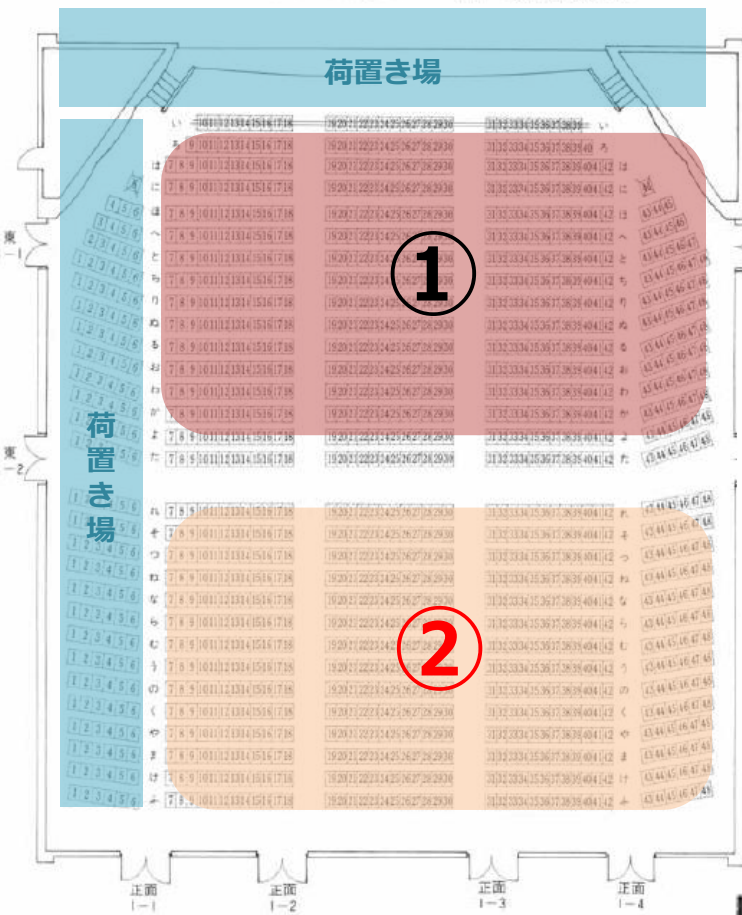

◎荷物の盗難・紛失において、一切責任を負いません。

◎問題が発生いたしましたら、必ず受付スタッフにまでお知らせください。

◎忘れ物は本番日は会場に保管後、事務局にて10日間保管後処分させていただきます。

明治神宮会館 更衣室館内図

- 受付 …二階 正面入口 ※チームの代表者は必ず受付ください。
- 男性更衣室 …一階 研修道場
- 女性更衣室 …二階 ホール座席
- 荷置き場 …三階 :ホワイエ・四階:ホール座席(女性)、第一研修室(男性)
- 女性用お手洗い…西側二階及び三階
- 男性用お手洗い…東側二階及び一階
- スプレー使用エリア … 二階テラス
- メイクエリア …一階 道場正面 及び 2、3階西側シート

 = 女性利用エリア (2・3F ホール)
 = 男性利用エリア (1F 研修道場 2F 第一研修室)
 = 荷置き場
 = 運営控室

 全館禁煙・
 飲食禁止
 (二階)

 立入禁止

(三階)

(一階)

明治神宮会館 更衣室利用場所割振り

1 階 座席図 (原数1212席) オートストラップス使用の場合は134席減ります。

2Fホール(女性更衣室)

… ①②③エリア

3Fホール(女性更衣室)

… ④⑤エリア

2 階 座席図 (原数976席)

1F研修道場(男性更衣室)

… ⑥⑦エリア

2F第一研修室(男性更衣室)

… ⑧エリア