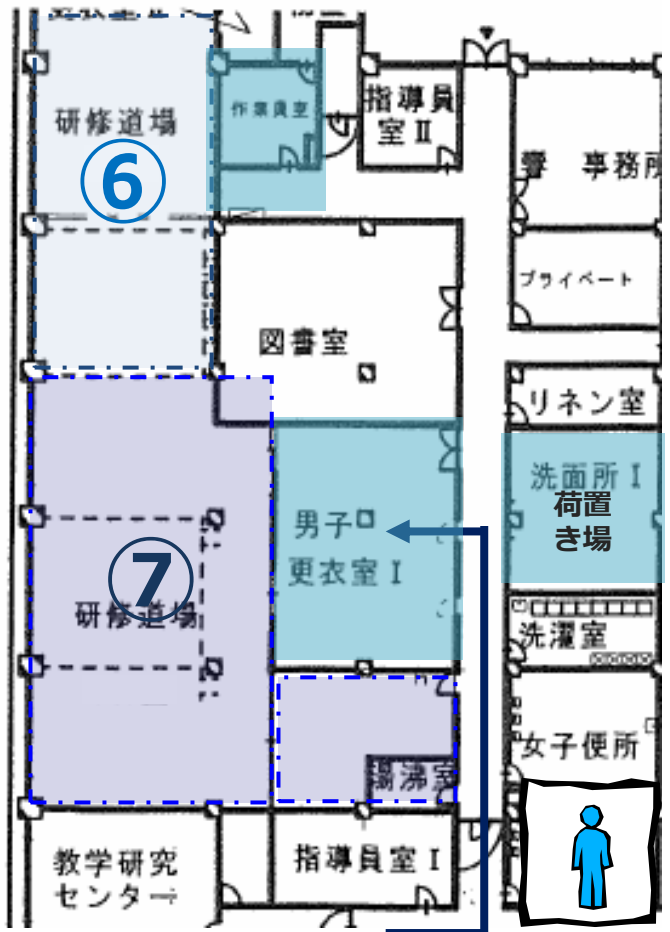

◎荷物の盗難・紛失において、一切責任を負いません。

◎問題が発生いたしましたら、必ず受付スタッフにまでお知らせください。

◎忘れ物は本番日は会場に保管後、事務局にて10日間保管後処分させていただきます。

明治神宮会館 更衣室館内図

- 受付 …二階 正面入口 ※チームの代表者は必ず受付ください。
- 男性更衣室 …一階 研修道場
- 女性更衣室 …二階 ホール座席
- 荷置き場 …三階 :ホワイエ・四階:ホール座席(女性)、第一研修室(男性)
- 女性用お手洗い…西側二階及び三階
- 男性用お手洗い…東側二階及び一階
- スプレー使用エリア … 二階テラス
- メイクエリア …一階 道場正面 及び 2、3階西側シート

 = 女性利用エリア (2・3F ホール)
 = 男性利用エリア (1F 研修道場 2F 第一研修室)
 = 荷置き場
 = 運営控室

 全館禁煙・
 飲食禁止
 (二階)

 立入禁止

(三階)

(一階)

明治神宮会館 更衣室利用場所割振り

1 階 座席図 (原数1212席) オートストラップス使用の場合は134席減ります。

2Fホール(女性更衣室)

… ①②③エリア

3Fホール(女性更衣室)

… ④⑤エリア

2 階 座席図 (原数976席)

1F研修道場(男性更衣室)

… ⑥⑦エリア

2F第一研修室(男性更衣室)

… ⑧エリア